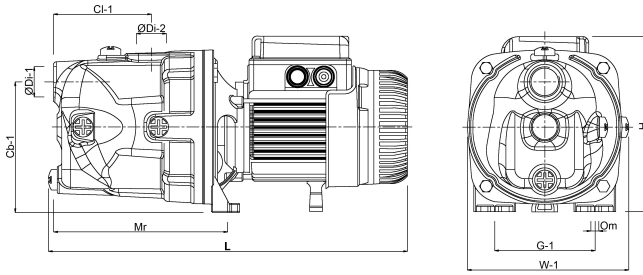

Size 1"

Power	1 kW
-------	------

Ampere	6,6 A
--------	-------

Max flow rate	4.8 m <sup>3</sup> /h
---------------	-----------------------

## DIMENSIONS

Cb-1	144 mm
------	--------

Cl-1	122 mm
------	--------

G-1	111 mm
-----	--------

H	268 mm
---	--------

H	240 mm
---	--------

L	444 mm
---	--------

L	444 mm
---	--------

Mr	207 mm
----	--------

O	9 mm
---	------

W	174 mm
---	--------

W-1	174 mm
-----	--------

ØDi-1	1 "
-------	-----

ØDi-2	1 "
-------	-----

**Last modified date: 09/05/2026**

Bosta UK Ltd.  
 Reflection House  
 Olding Road  
 Bury St. Edmunds  
 Suffolk  
 IP33 3TA  
 T +44 (0) 1284 716580  
 E [enquiries@bosta.co.uk](mailto:enquiries@bosta.co.uk)  
<http://www.bosta.com>