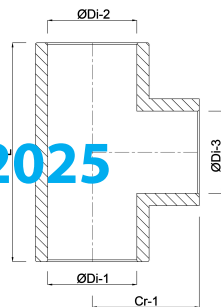

Profec T-piece 90° PVC-U 200 mm glue socket 10bar grey (0110264)

TECHNICAL SPECIFICATIONS

Colour	grey
Material	PVC-U
Connection	glue socket
Size	200 mm
Pressure	10 bar

DIMENSIONS

L	418 mm
ØDi-1	200 mm
ØDi-2	200 mm
ØDi-3	200 mm
Cr-1	209 mm
β	90 °