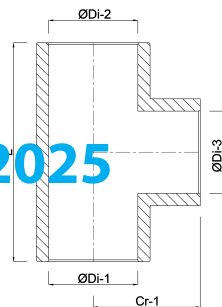

Profec T-piece 90° PVC-U 250 mm glue socket 10bar grey (7031440)

TECHNICAL SPECIFICATIONS

Colour	grey
Material	PVC-U
Connection	glue socket
Size	250 mm
Pressure	10 bar

DIMENSIONS

L	516 mm
ØDi-1	250 mm
ØDi-2	250 mm
ØDi-3	250 mm
Cr-1	258 mm
β	90 °