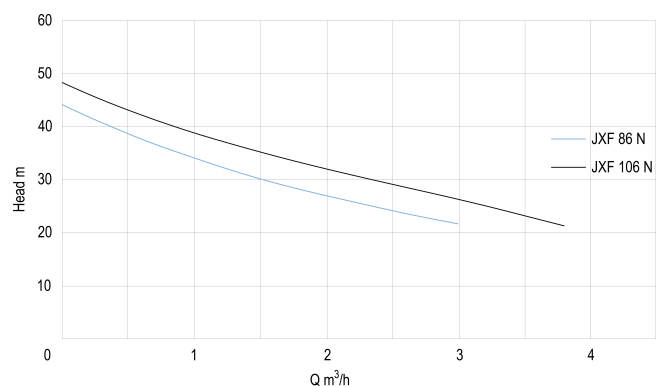

Pressure 8 bar

Type JXF 106 N

Material impeller 1 stainless steel 304

MWC 48 m

Size 1"

Power 0.74 kW

Height 565 mm

Ampere 4,7 A

Max flow rate 3.8 m³/h

DIMENSIONS

H-1 420 mm

H-2 565 mm

L 560 mm

Length 560 mm

W-1 260 mm

Width 260 mm