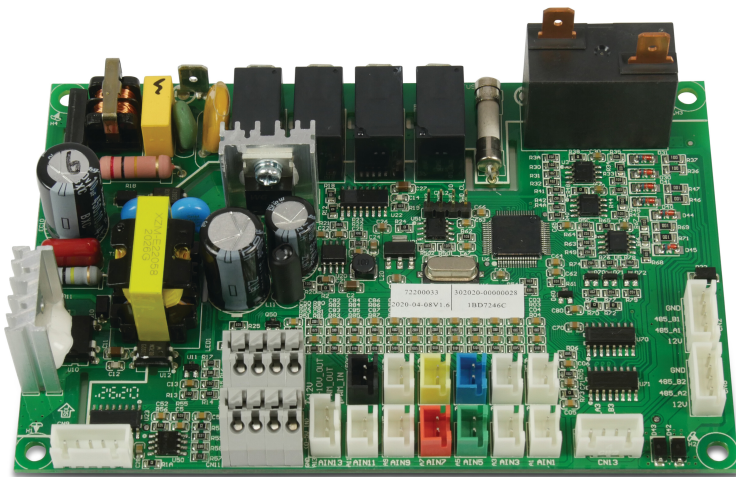

# PC1004 PCB controller 20000-430227+302020-00000028 PIV 25/32 (7029490)

**Last modified date: 06/11/2025**

Bosta UK Ltd.  
Reflection House  
Olding Road  
Bury St. Edmunds  
Suffolk  
IP33 3TA  
T +44 (0) 1284 716580  
E [enquiries@bosta.co.uk](mailto:enquiries@bosta.co.uk)  
<http://www.bosta.com>