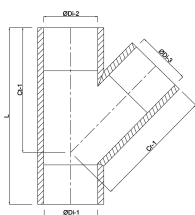

Profec T-piece 45° PVC-U 50 mm glue socket 16bar grey (0110274)

TECHNICAL SPECIFICATIONS

Colour	grey
Material	PVC-U
Connection	glue socket
Size	50 mm
Pressure	16 bar

DIMENSIONS

L	138 mm
ØDi-1	50 mm
ØDi-2	50 mm
ØDi-3	50 mm
Ct-1	4.5 mm
Cr-1	94.5 mm
β	45 °