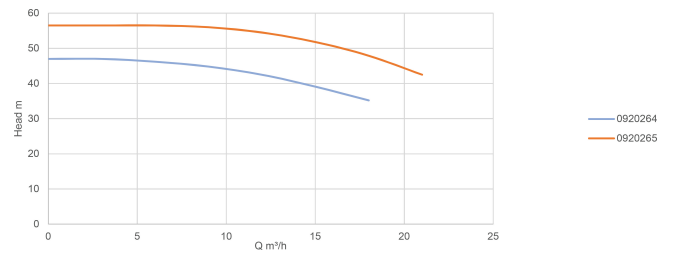

## DIMENSIONS

Cb-1 133 mm

Cr-1 54 mm

G-1 190 mm

H 323 mm

H 323 mm

L 425 mm

Lb 108 mm

W-1 240 mm

W-2 250 mm

ØDi-1

2 "

ØDi-2

1 1/4 "