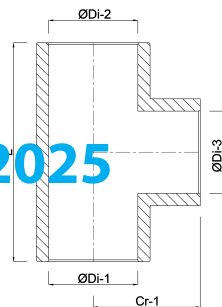

# Profec T-piece 90° PVC-U 32 mm glue socket 16bar grey (0110245)

# TECHNICAL SPECIFICATIONS

|            |             |
|------------|-------------|
| Colour     | grey        |
| Material   | PVC-U       |
| Connection | glue socket |
| Size       | 32 mm       |
| Pressure   | 16 bar      |

## DIMENSIONS

|       |       |
|-------|-------|
| L     | 78 mm |
| ØDi-1 | 32 mm |
| ØDi-2 | 32 mm |
| ØDi-3 | 32 mm |
| Cr-1  | 39 mm |
| β     | 90 °  |

Last modified date: 30/10/2025

Bosta UK Ltd.  
Reflection House  
Olding Road  
Bury St. Edmunds  
Suffolk  
IP33 3TA  
T +44 (0) 1284 716580  
E [enquiries@bosta.co.uk](mailto:enquiries@bosta.co.uk)  
<http://www.bosta.com>