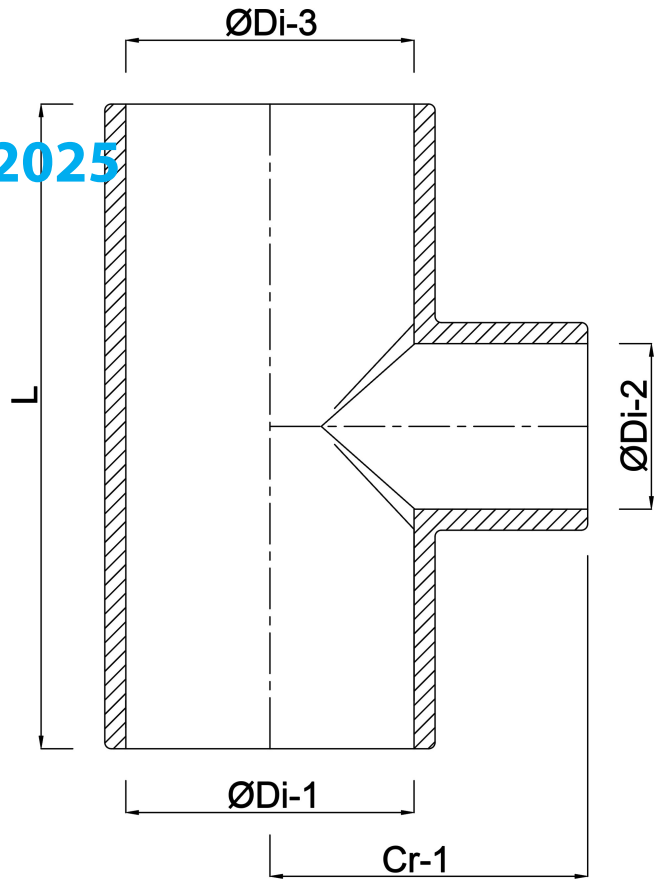

# VDL Reducer T-piece 90° PVC-U 90 mm x 40 mm x 90 mm glue socket 16bar grey (7002526)

**VL** Van de Lande

# TECHNICAL SPECIFICATIONS

Colour	grey
Material	PVC-U
Size	90 mm x 40 mm x 90 mm
Connection	glue socket
Pressure	16 bar

## DIMENSIONS

L	194 mm
ØDi-1	90 mm
ØDi-2	40 mm
ØDi-3	90 mm
Cr-1	86 mm
P-1	51 mm
P-2	26 mm
P-3	51 mm
β	90 °

Last modified date: 05/11/2025

Bosta UK Ltd.  
Reflection House  
Olding Road  
Bury St. Edmunds  
Suffolk  
IP33 3TA  
T +44 (0) 1284 716580  
E [enquiries@bosta.co.uk](mailto:enquiries@bosta.co.uk)  
<http://www.bosta.com>