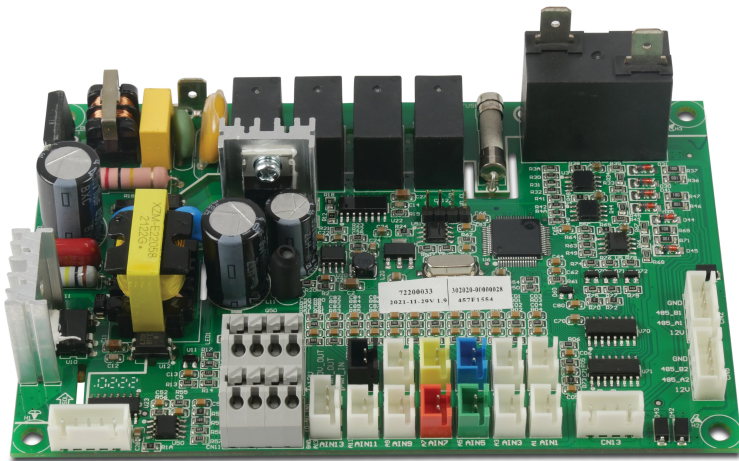

# PC1004 PCB controller 20000-430227+302020-00000028 PIV 30/32 (7029492)

**Last modified date: 06/11/2025**

Bosta UK Ltd.  
Reflection House  
Olding Road  
Bury St. Edmunds  
Suffolk  
IP33 3TA  
T +44 (0) 1284 716580  
E [enquiries@bosta.co.uk](mailto:enquiries@bosta.co.uk)  
<http://www.bosta.com>