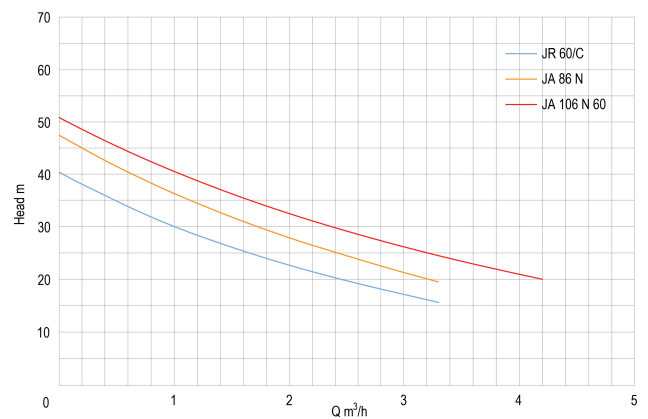

DIMENSIONS

H-1 420 mm

H-2 525 mm

L 560 mm

Length 560 mm

W-1 260 mm

Width 260 mm

PRODUCT INFORMATION