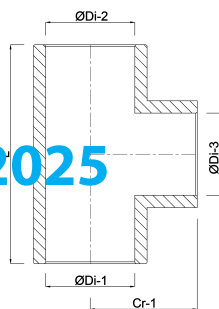

Profec T-piece 90° PVC-U 225 mm glue socket 10bar grey (7031439)

TECHNICAL SPECIFICATIONS

Colour	grey
Material	PVC-U
Connection	glue socket
Size	225 mm
Pressure	10 bar

DIMENSIONS

L	466 mm
ØDi-1	225 mm
ØDi-2	225 mm
ØDi-3	225 mm
Cr-1	233 mm
β	90 °