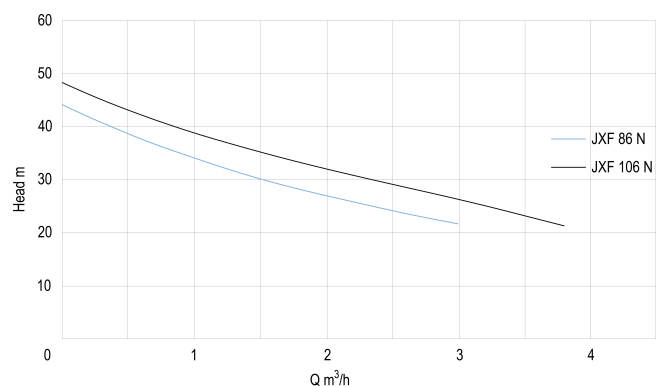

Max flow rate 3 m³/h

DIMENSIONS

H-1 420 mm

H-2 550 mm

L 560 mm

Length 560 mm

W-1 260 mm

Width 260 mm