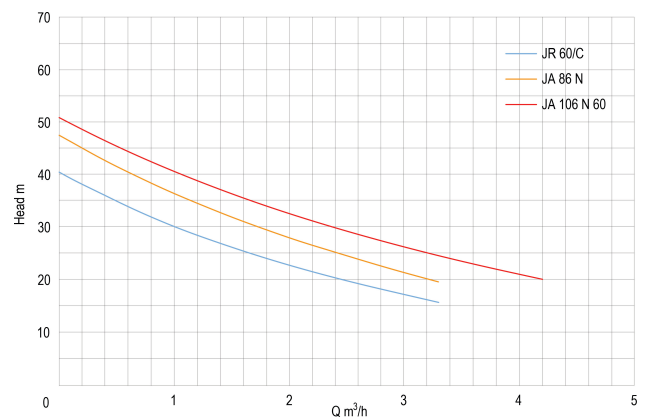

Maximum ambient temperature 40 °C

Type JA 106N 60

Max. head 50,9 m

Size 1"

Power 0.74 kW

Ampere 4,7 A

Max flow rate 4.2 m³/h

Pressure 7 bar

DIMENSIONS

H-1 420 mm

H-2 525 mm

L 560 mm

Length 560 mm

W-1 260 mm

Width 260 mm

PRODUCT INFORMATION