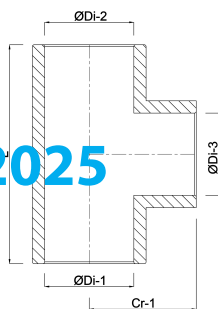

# Profec T-piece 90° PVC-U 400 mm glue socket 10bar grey (7020255)

# TECHNICAL SPECIFICATIONS

Colour	grey
Material	PVC-U
Connection	glue socket
Size	400 mm
Pressure	10 bar

## DIMENSIONS

L	830 mm
ØDi-1	400 mm
ØDi-2	400 mm
ØDi-3	400 mm
Cr-1	415 mm
β	90 °

Last modified date: 30/10/2025

Bosta UK Ltd.  
Reflection House  
Olding Road  
Bury St. Edmunds  
Suffolk  
IP33 3TA  
T +44 (0) 1284 716580  
E [enquiries@bosta.co.uk](mailto:enquiries@bosta.co.uk)  
<http://www.bosta.com>