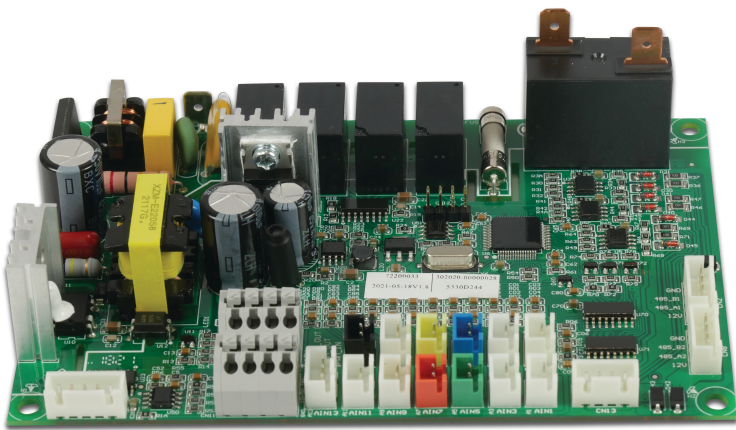

# PC1004 PCB controller 20000-430227+302020-00000028 PIV 25T/32 (7029491)

**Last modified date: 06/11/2025**

Bosta UK Ltd.  
Reflection House  
Olding Road  
Bury St. Edmunds  
Suffolk  
IP33 3TA  
T +44 (0) 1284 716580  
E [enquiries@bosta.co.uk](mailto:enquiries@bosta.co.uk)  
<http://www.bosta.com>