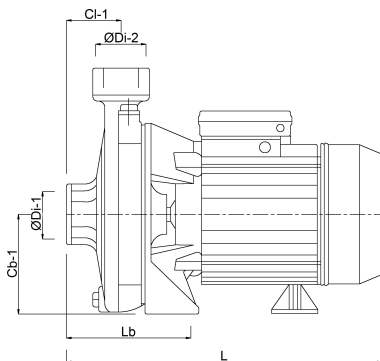

Length 348 mm

Voltage 230VAC

Width 225 mm

Weight 23 kg

Power 1.1 kW

Height 285 mm

Max flow rate 6.6 m<sup>3</sup>/h

BEP Capacity 6.6

BEP Head 34

Efficiency 37 %

Packaging dimensions L/W/H 370 x 240 x 315 mm

## DIMENSIONS

Cb-1 115 mm

Cl-1 46.5 mm

G-1 180 mm

H 285 mm

H 285 mm

L 348 mm

Lb 117 mm

W-1 220 mm

W-2 225 mm

ØDi-1 1 1/4 "

ØDi-2 1 "