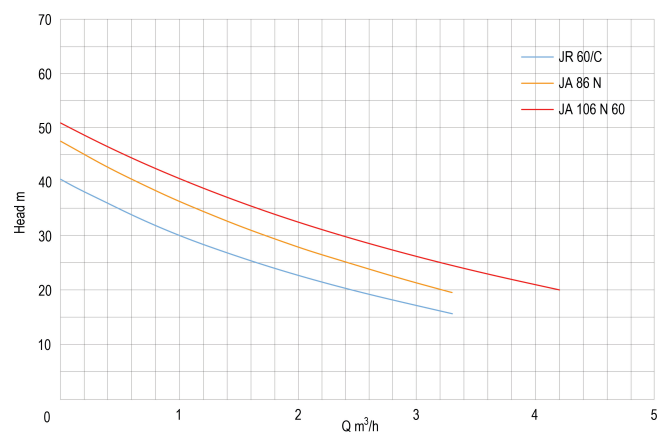

## DIMENSIONS

H-1 420 mm

H-2 525 mm

L 560 mm

Length 560 mm

W-1 260 mm

Width 260 mm