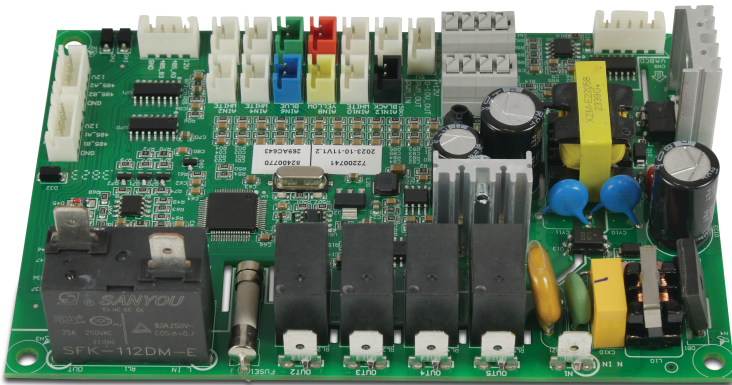

# PCB controller 82300317 + 82400770 type P31TV/32 (7036162)

**Last modified date: 09/11/2025**

Bosta UK Ltd.  
Reflection House  
Olding Road  
Bury St. Edmunds  
Suffolk  
IP33 3TA  
T +44 (0) 1284 716580  
E [enquiries@bosta.co.uk](mailto:enquiries@bosta.co.uk)  
<http://www.bosta.com>