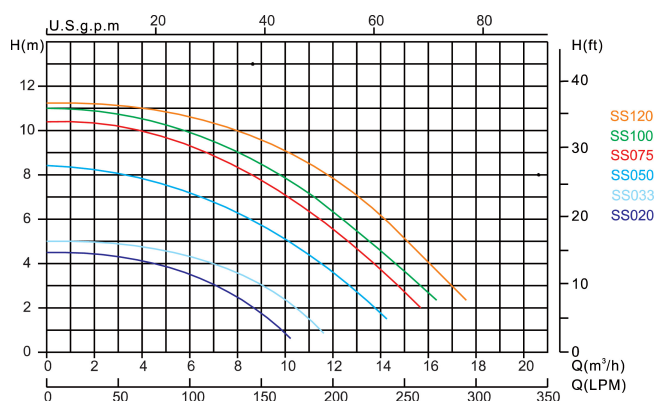

**Flotide Zwembadpomp 50 mm
/ 1 1/2" metrisch/imperial
lijmmof 3,5A 230VAC zwart
type SS075 met RCD stekker
(0950089)**

FLOTIDE

bosta
bringing water to life

TECHNISCHE SPECIFICATIES

Kleur	zwart
As	RVS 316
Materiaal afdichting	RVS 316
Verbinding	metrisch/imperial lijmmof
Spanning	230VAC
Max. temperatuur	40 °C
Breedte	211 mm
Hoogte	340 mm
Herz	50 Hz
IP waarde	IPX5
Type	SS075
Capaciteit	14,4 m ³ /h
Vermogen	0,75 PK
Maat	50 mm / 1 1/2"
Lengte	552 mm
Gewicht	9.01 kg
Vermogen	0.56 kW

Ampère 3,5 A

Geluidsniveau 60 dB

BEP Capaciteit 12

BEP Opvoerhoogte 4.5

AFMETINGEN

A 552 mm

B 211 mm

C 340 mm

PRODUCTINFORMATIE

Deze pomp is ontworpen voor kleinere particuliere baden. Laag energieverbruik, geluidsarm.

Eigenschappen:

- Verbinding: metrisch / imperial lijmmof

- Doorzichtige deksel voor eenvoudige controle
- NSK lagers
- Isolatie: Klasse B
- IP55 beveiligd
- Ingebouwde thermische beveiliging
- Wordt compleet geleverd met metrische en imperial koppelingen
- Wordt geleverd met RCD differentieel stekker