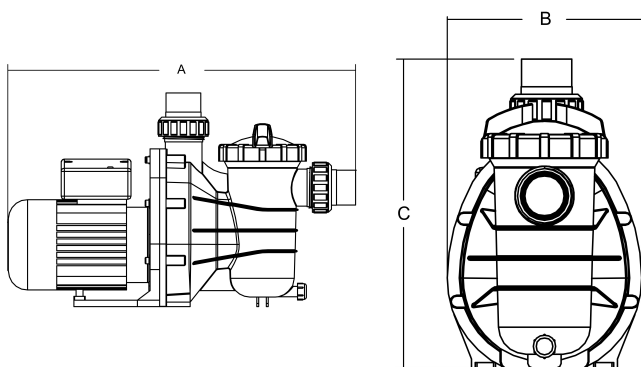

**Flotide Zwembadpomp 50 mm
/ 1 1/2" metrisch/imperial
lijmmof 3,5A 230VAC zwart
type SS075 met RCD stekker
(0950089)**

FLOTIDE

bosta
bringing water to life

TECHNISCHE SPECIFICATIES

Kleur	zwart
As	RVS 316
Materiaal afdichting	RVS 316
Verbinding	metrisch/imperial lijmmof
Spanning	230VAC
Max. temperatuur	40 °C
Breedte	211 mm
Hoogte	340 mm
Herz	50 Hz
IP waarde	IPX5
Type	SS075
Capaciteit	14,4 m ³ /h
Vermogen	0,75 PK
Maat	50 mm / 1 1/2"
Lengte	552 mm
Gewicht	9.01 kg
Vermogen	0.56 kW

Ampère 3,5 A

Geluidsniveau 60 dB

BEP Capaciteit 12

BEP Opvoerhoogte 4.5

AFMETINGEN

A 552 mm

B 211 mm

C 340 mm

PRODUCTINFORMATIE

Deze pomp is ontworpen voor kleinere particuliere baden. Laag energieverbruik, geluidsarm.

Eigenschappen:

- Verbinding: metrisch / imperial lijmmof

- Doorzichtige deksel voor eenvoudige controle
- NSK lagers
- Isolatie: Klasse B
- IP55 beveiligd
- Ingebouwde thermische beveiliging
- Wordt compleet geleverd met metrische en imperial koppelingen
- Wordt geleverd met RCD differentieel stekker