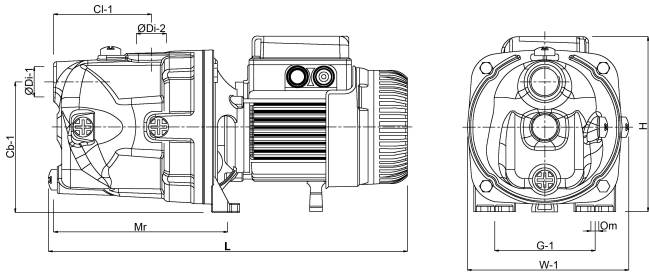

Gegenerereerd op datum: 09-05-2026

<http://www.bosta.com>