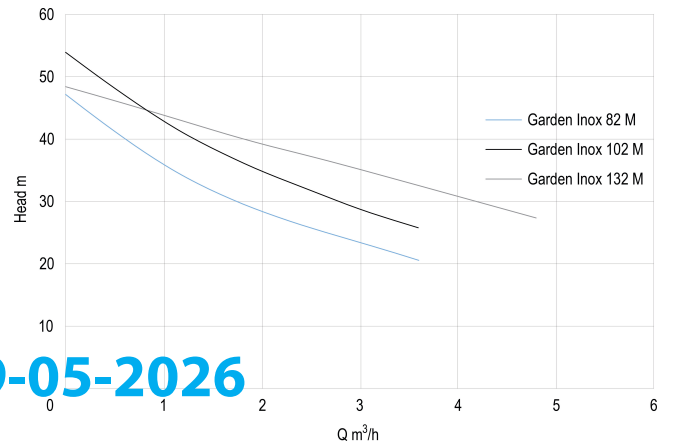

Gegenerereerd op datum: 09-05-2026

<http://www.bosta.com>