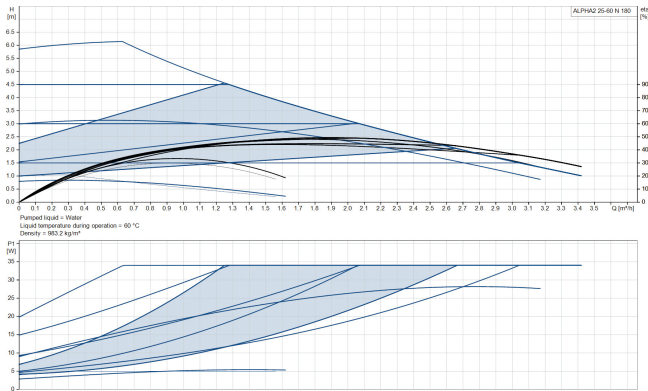

**Grundfos Circulatiepomp met
variabele snelheid RVS 1 1/2"
buitendraad 0.32A 230VAC
zwart/rood WRAS type Alpha2
25-60 N (180) (7042297)**

GRUNDFOS 

TECHNISCHE SPECIFICATIES

Kleur	zwart/rood
Materiaal	RVS
Keurmerk	WRAS
Pomphuis	RVS
Materiaal waaier 1	glasvezel versterkt PES
Verbinding	buitendraad
Spanning	230VAC
Max. temperatuur	110 °C
Min. mediumtemperatuur (continu)	-15 °C
Waaiers	1
Herz	50 Hz
Max. omgevingstemperatuur	40 °C
Min. omgevingstemperatuur	0 °C
Type	Alpha2 25-60 N (180)
MWK	6 m
Maat	1 1/2"

Ampère

0.32 A

Gegenerereerd op datum: 09-05-2026

<http://www.bosta.com>