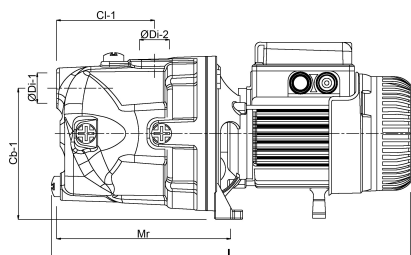

Zuig 1 "

Maat 1"

BEP Capaciteit 2.4

BEP Opvoerhoogte 31

PORlh 19

PORhh 50

PORlq 0.6

PORhq 3.6

AFMETINGEN

Cb-1 160 mm

Cl-1 85 mm

G-1 145 mm

H 210 mm

H 290 mm

L 370 mm

L 370 mm

Mr 170 mm

O 10 mm

W 200 mm

W-1 200 mm

ØDi-1 1 "

ØDi-2

1 "

PRODUCTINFORMATIE