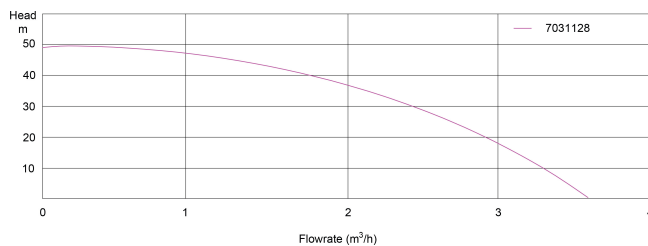

AFMETINGEN

Cb-1 160 mm

Cl-1 85 mm

G-1 145 mm

H 210 mm

H 290 mm

L 370 mm

L 370 mm

Mr 170 mm

O 10 mm

W 200 mm

W-1 200 mm

ØDi-1 1 "

ØDi-2

1 "

PRODUCTINFORMATIE