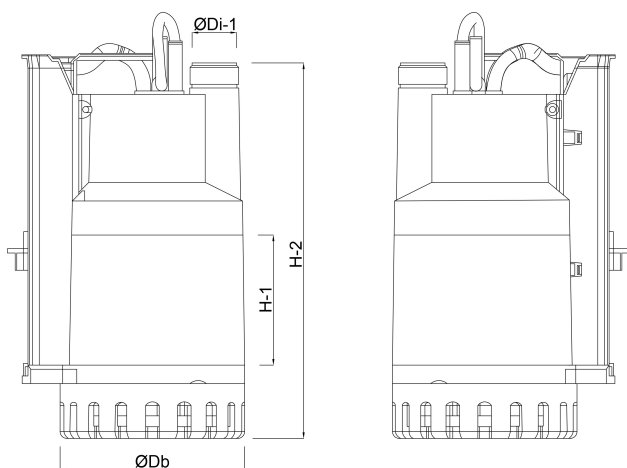

DAB Dompelpomp technopolymer 1 1/4" binnendraad 3,4A 230VAC groen type NOVA 600 M-A met vlotter (0940028)

TECHNISCHE SPECIFICATIES

Kleur	groen
Materiaal	technopolymer
Pomphuis	technopolymer
Materiaal waaier 1	technopolymer
Verbinding	binnendraad
Spanning	230VAC
Max. temperatuur	35 °C
Min. mediumtemperatuur (continu)	0 °C
Pers	1 1/4 "
Type	NOVA 600 M-A
Vermogen	0,75 PK
MWK	10,2 m
Maat	1 1/4"
Vlotter	meegeleverd
Vermogen	0.55 kW
Ampère	3,4 A

Max capaciteit

15 m³/h

AFMETINGEN

Db

193 mm

H-1

73 mm

H-2

443 mm

ØDi-1

1 1/4 "

PRODUCTINFORMATIE

De types NOVA 300 en 600 zijn ideale dompelpompen voor bijvoorbeeld het leegpompen van kelders.

Mag ook gebruikt worden voor water met korrelvormige vaste delen tot maximaal 8 mm.