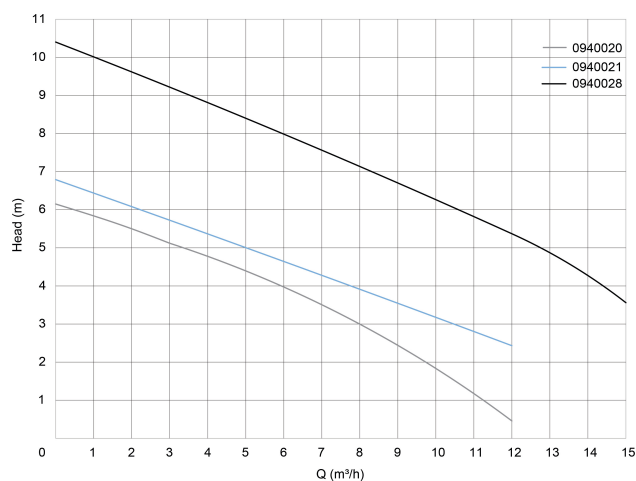

DAB Dompelpomp technopolymer 1 1/4" binnendraad 3,4A 230VAC groen type NOVA 600 M-A met vlotter (0940028)

TECHNISCHE SPECIFICATIES

Kleur	groen
Materiaal	technopolymer
Pomphuis	technopolymer
Materiaal waaier 1	technopolymer
Verbinding	binnendraad
Spanning	230VAC
Max. temperatuur	35 °C
Min. mediumtemperatuur (continu)	0 °C
Pers	1 1/4 "
Type	NOVA 600 M-A
Vermogen	0,75 PK
MWK	10,2 m
Maat	1 1/4"
Vlotter	meegeleverd
Vermogen	0.55 kW
Ampère	3,4 A

Max capaciteit

15 m³/h

AFMETINGEN

Db

193 mm

H-1

73 mm

H-2

443 mm

ØDi-1

1 1/4 "

PRODUCTINFORMATIE

De types NOVA 300 en 600 zijn ideale dompelpompen voor bijvoorbeeld het leegpompen van kelders.

Mag ook gebruikt worden voor water met korrelvormige vaste delen tot maximaal 8 mm.