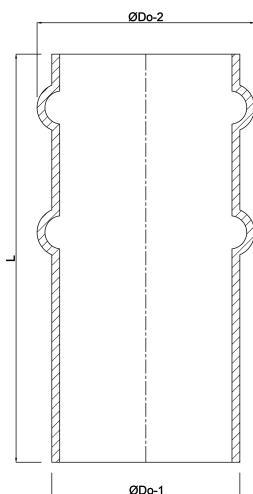

**Slangtule staal 110 mm x 114
mm x 2 mm stomplas x
slangtule zwart (0200701)**

TECHNISCHE SPECIFICATIES

Kleur	zwart
Materiaal	staal
Verbinding	stomplas x slangtule
Wand	2 mm
Maat	110 mm x 114 mm

AFMETINGEN

L	200 mm
ØDo-1	110 mm
ØDo-2	114 mm
Nq-2	2

Gegenerereerd op datum: 05-11-2025

<http://www.bosta.com>