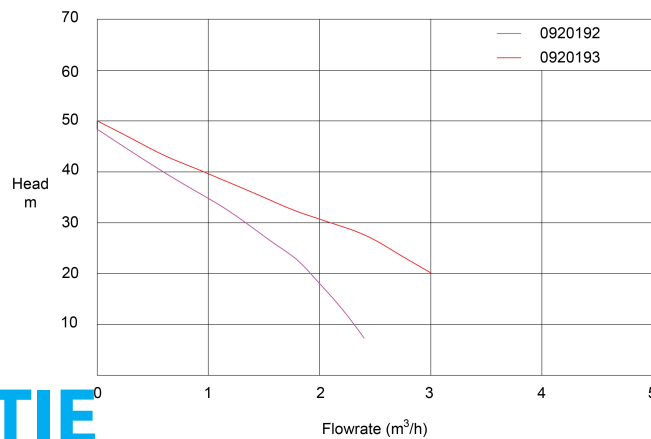

# TECHNISCHE SPECIFICATIES

Kleur blauw

Materiaal RVS 304

Pomphuis RVS 304

Materiaal waaier 1 noryl

Model zelfaanzuigend

Verbinding binnendraad

Seal type A

## AFMETINGEN

Cb-1 150 mm

Cb-2 199 mm

Cr-1 79 mm

Ct-1 49 mm

H 199 mm

L 360 mm

LB 165 mm

LM 195 mm

MW 140 mm

W 175 mm