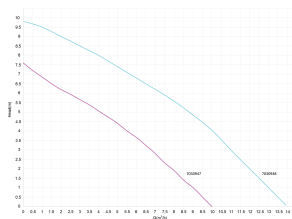

MWK 7,6

Ampère 1,5 A

Max capaciteit 9 m³/h

BEP Capaciteit 10.8

BEP Opvoerhoogte 5.74

PORlh 7.17

PORhh 4.47

PORlq 7.56

PORhq 12.96

AFMETINGEN

Db 160 mm

H-1 75.9 mm

H-2 296.2 mm

W-1 206 mm

ØDi-1 1 "

PRODUCTINFORMATIE

Installatie: verticaal, in vast of verplaatsbare opstelling. Max. dompeldiepte: 7 meter.
De pomp kan worden gebruikt voor vloeistoffen die vaste deeltjes tot 10 mm doorsnee bevatten.
Geschikt voor smalle inbouw door de aangebouwde vlotter, pompt af tot 3 mm. Filter is verwijderbaar. Voorzien van vlotterschakelaar