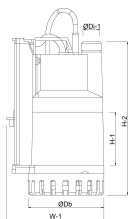

MWK 7,6

Ampère 1,5 A

Max capaciteit 9 m³/h

BEP Capaciteit 10.8

BEP Opvoerhoogte 5.74

PORlh 7.17

PORhh 4.47

PORlq 7.56

PORhq 12.96

AFMETINGEN

Db 160 mm

H-1 75.9 mm

H-2 296.2 mm

W-1 206 mm

ØDi-1 1 "

PRODUCTINFORMATIE

Installatie: verticaal, in vast of verplaatsbare opstelling. Max. dompeldiepte: 7 meter.
De pomp kan worden gebruikt voor vloeistoffen die vaste deeltjes tot 10 mm doorsnee bevatten.
Geschikt voor smalle inbouw door de aangebouwde vlotter, pompt af tot 3 mm. Filter is verwijderbaar. Voorzien van vlotterschakelaar