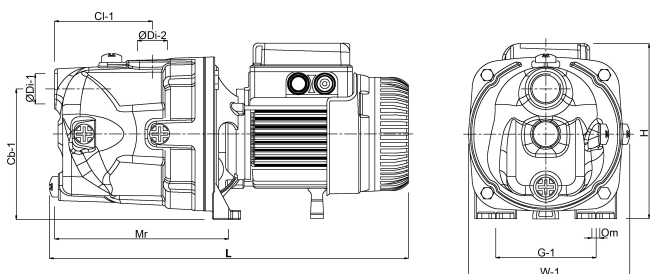

**DAB Jetpomp gietijzer 1 1/2" x
1 1/4" binnendraad 6bar 6,8 -
3,9A 400VAC groen
zelfaanzuigend type JET 200 T
(7037868)**

TECHNISCHE SPECIFICATIES

Kleur	groen
Materiaal	gietijzer
Pomphuis	gietijzer
Materiaal waaier 1	noryl
Model	zelfaanzuigend
MWK	62 m
Verbinding	binnendraad
Max. temperatuur	35 °C
Min. mediumtemperatuur (continu)	0 °C
Max capaciteit	10.5 m ³ /h
Pers	1 1/4 "
Max. omgevingstemperatuur	40 °C
Zuig	1 1/2 "
Type	JET 200 T
Maat	1 1/2" x 1 1/4"
Spanning	400VAC

PORlq	4.9
-------	-----

PORhq	8.4
-------	-----

AFMETINGEN

Cb-1	113.5 mm
------	----------

Cb-1	175 mm
------	--------

Cl-1	151 mm
------	--------

Cr-1	107 mm
------	--------

Ct-1	113.5 mm
------	----------

G-1	160 mm
-----	--------

H	227 mm
---	--------

L	521 mm
---	--------

L	521 mm
---	--------

LM 521 mm

Mr 282 mm

O 11 mm

W 214 mm

W-1 214 mm

ØDi-1 1 1/2 "

ØDi-2 1 1/4 "

PRODUCTINFORMATIE

Zuigt aan tot 8 meter diep.

Gegeneerd op datum: 08-05-2026

<http://www.bosta.com>