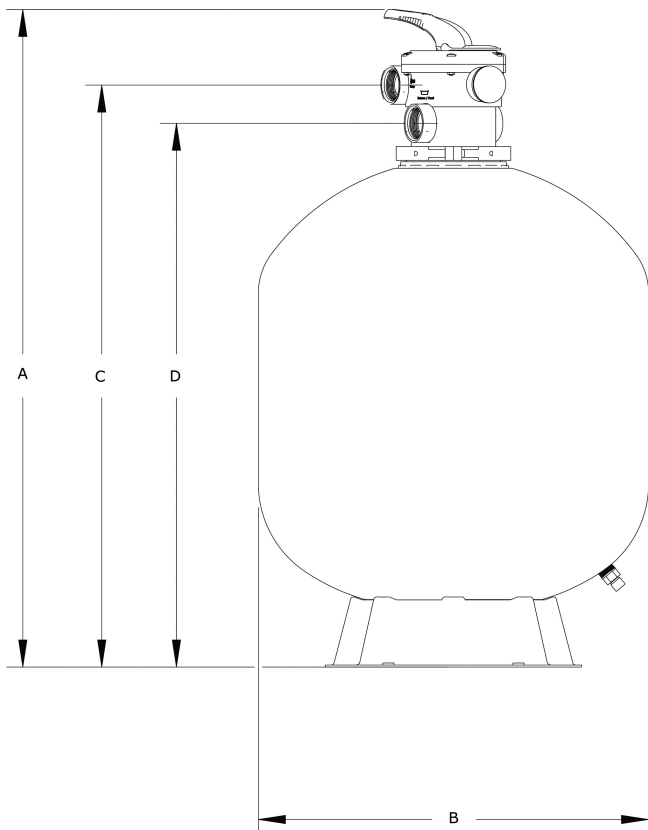

# TECHNISCHE SPECIFICATIES

Kleur beige

Materiaal PP

Verbinding binnendraad

Werkdruk 3,75 bar

Max. temp. 43 °C

Type T530

Capaciteit 10 m<sup>3</sup>/h

Maat 50 mm / 1 1/2"

Diameter 530 mm

Gewicht 12 kg

Zand 100 kg

Filteropp. 0.22 m<sup>2</sup>

Max. vol. zwembad 50 m<sup>3</sup>

# AFMETINGEN

A 926 mm

B 21 "

B 21 inch

B 530 mm

C 816 mm

D 756 mm