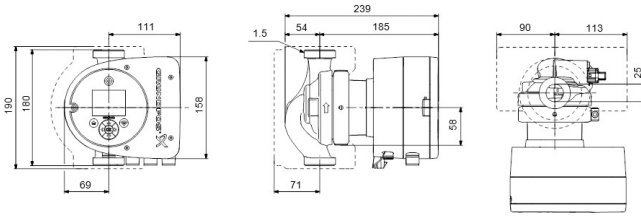

**Grundfos Circulatiepomp met
variabele snelheid gietijzer 1
1/2" buitendraad 10bar 1.56A
230VAC zwart/rood WRAS type
MAGNA3 25-120 (180)
(7039791)**

GRUNDFOS 

TECHNISCHE SPECIFICATIES

Kleur	zwart/rood
Materiaal	gietijzer
Keurmerk	WRAS
Pomphuis	gietijzer
Materiaal waaier 1	glasvezel versterkt PES
Verbinding	buitendraad
Spanning	230VAC
Max. temperatuur	110 °C
Min. mediumtemperatuur (continu)	-10 °C
Waaiers	1
Herz	50 Hz
Max. omgevingstemperatuur	40 °C
Werkdruk	10 bar
Min. omgevingstemperatuur	0 °C
Type	MAGNA3 25-120 (180)
MWK	12 m

Maat

1 1/2"

Ampère

1.56 A

Gegenerereerd op datum: 08-05-2026

<http://www.bosta.com>