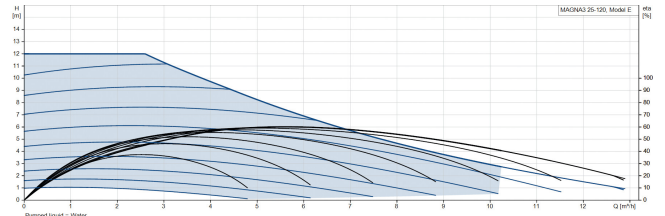

**Grundfos Circulatiepomp met
variabele snelheid gietijzer 1
1/2" buitendraad 10bar 1.56A
230VAC zwart/rood WRAS type
MAGNA3 25-120 (180)
(7039791)**

GRUNDFOS 

TECHNISCHE SPECIFICATIES

Kleur	zwart/rood
Materiaal	gietijzer
Keurmerk	WRAS
Pomphuis	gietijzer
Materiaal waaier 1	glasvezel versterkt PES
Verbinding	buitendraad
Spanning	230VAC
Max. temperatuur	110 °C
Min. mediumtemperatuur (continu)	-10 °C
Waaiers	1
Herz	50 Hz
Max. omgevingstemperatuur	40 °C
Werkdruk	10 bar
Min. omgevingstemperatuur	0 °C
Type	MAGNA3 25-120 (180)
MWK	12 m

Maat

1 1/2"

Ampère

1.56 A

Gegenerereerd op datum: 08-05-2026

<http://www.bosta.com>