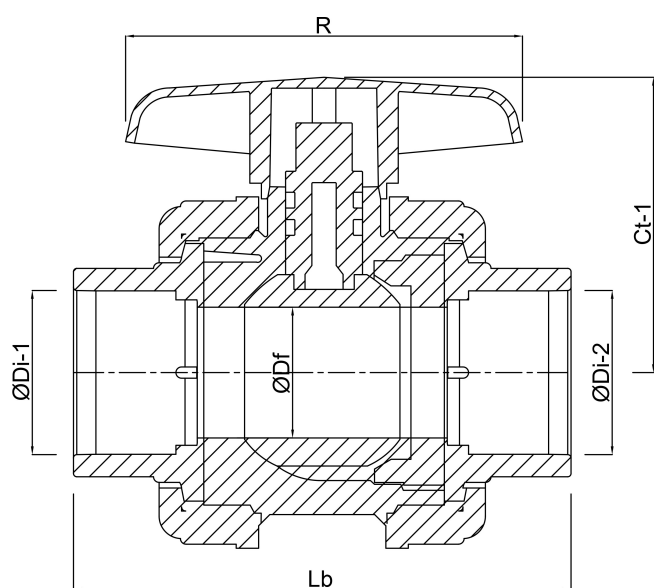

Constructie huis 3-delig

Materiaal kogel PVC-U

Materiaal huis PVC-U

Materiaal afdichting PE/EPDM

Verbinding imperial lijmmof

Temperatuurbereik 0°C - 60°C

Maat 1/2"

Werkdruk 16 bar

AFMETINGEN

Lb 84 mm

ØDi-1 1/2 "

ØDi-2 1/2 "

Ct-1 52 mm

R 53 mm

ØDf 26 mm

Gegenereerd op datum: 12-02-2026