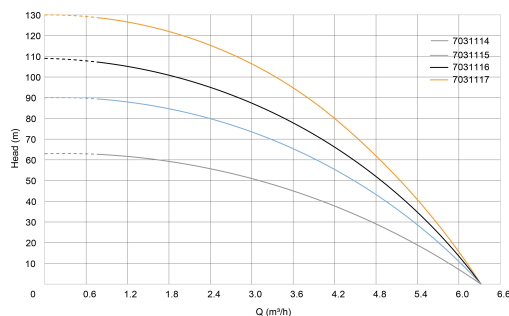

Gewicht 11 kg

Vermogen 0.8 kW

Waaiers 11

Hoogte 1020 mm

Ampère 5,5 A

BEP Opvoerhoogte 30

PORlh 48

PORhh 12

PORlq 3.36

PORhq 5.76

AFMETINGEN

Db 90 mm

H-1 1020 mm

ØDi-1 1 1/2 "

PRODUCTINFORMATIE

Bronpomp met ingebouwde condensator.