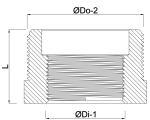

**Profec Nr. 241 Verloopring
messing 1" x 1/4" buitendraad
x binnendraad 30bar (0708866)**

TECHNISCHE SPECIFICATIES

Materiaal	messing
Verbinding	buitendraad x binnendraad
Fitting nr.	Nr. 241
Maat	1" x 1/4"
Max. temperatuur	120 °C
Werkdruk	30 bar
Max. temp.	120 °C

AFMETINGEN

L	20 mm
ØDi-1	1/4 "
ØDo-2	1 "
F-1	10 mm
F-2	14 mm
K-1	34 mm

Gegenerereerd op datum: 05-11-2025

<http://www.bosta.com>