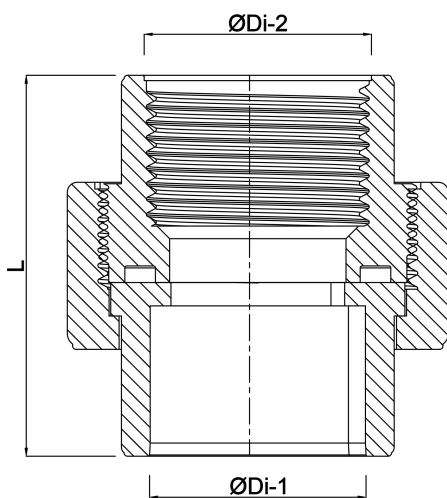

**Profec Overgangskoppeling  
PVC/RVS 316 40 mm x 1 1/4"  
lijmmof x binnendraad 10bar  
grijs (0102103)**

# TECHNISCHE SPECIFICATIES

Kleur	grijs
Materiaal	PVC/RVS 316
Materiaal afdichting	EPDM
Verbinding	lijmmof x binnendraad
Werkdruk	10 bar
Maat	40 mm x 1 1/4"

# AFMETINGEN

L	65.2 mm
ØDi-1	40 mm
ØDi-2	1 1/4 "

**Gegenerereerd op datum: 24-10-2025**

<http://www.bosta.com>