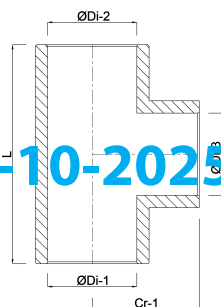

# TECHNISCHE SPECIFICATIES

Kleur grijs

Materiaal PVC-U

Verbinding lijmmof

Maat 32 mm

Werkdruk 16 bar

# AFMETINGEN

L 78 mm

ØDi-1 32 mm

ØDi-2 32 mm

ØDi-3 32 mm

Cr-1 39 mm

β 90°

Gegenerereerd op datum: 30-10-2025