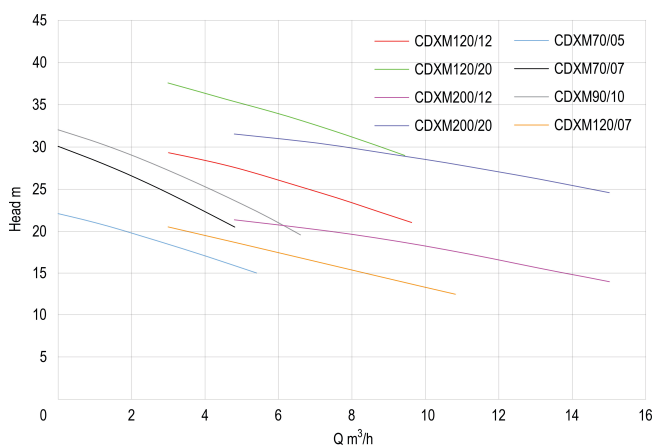

**Ebara Centrifugaalpomp RVS  
304 1 1/4" x 1" binnendraad  
8bar 6,7A 230VAC blauw type  
CDXM120/12 (0930205)**

# TECHNISCHE SPECIFICATIES

Kleur blauw

Materiaal RVS 304

Materiaal waaier 1 RVS 304

Verbinding binnendraad

Seal type P

Spanning 230VAC

Max. temperatuur 90 °C

Vermogen 0.9 kW

MWK 31,2

Hoogte 229.5 mm

Max capaciteit 9.6 m<sup>3</sup>/h

Zuig 1 1/4 "

Afmeting verpakking L/B/H 452 x 244 x 308 mm