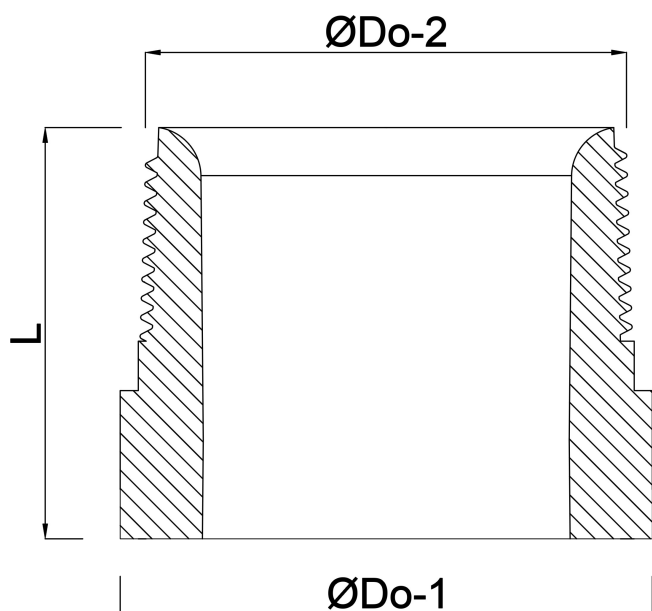

**Lasnippel staal 6" x 168,3 mm  
buitendraad x stomplas 15cm  
(0200574)**

# TECHNISCHE SPECIFICATIES

Materiaal	staal
Verbinding	buitendraad x stomplas
Maat	6" x 168,3 mm
Lengte	15 cm

# AFMETINGEN

L	150 mm
ØDo-1	168.3 mm
ØDo-2	6 "

**Gegenerereerd op datum: 05-11-2025**

<http://www.bosta.com>