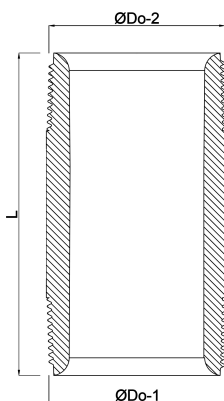

Profec Nr. 23 Pijpnippel staal zwart 1/2" buitendraad 16bar 60 mm (1162060)

TECHNISCHE SPECIFICATIES

Materiaal staal zwart

Verbinding buitendraad

DIN Norm DIN 2982

Fitting nr. Nr. 23

Werkdruk 16 bar

Maat 1/2"

Lengte 60 mm

AFMETINGEN

L 60 mm

ØDo-1 1/2 "

ØDo-2 1/2 "

Gegenerereerd op datum: 05-11-2025

<http://www.bosta.com>