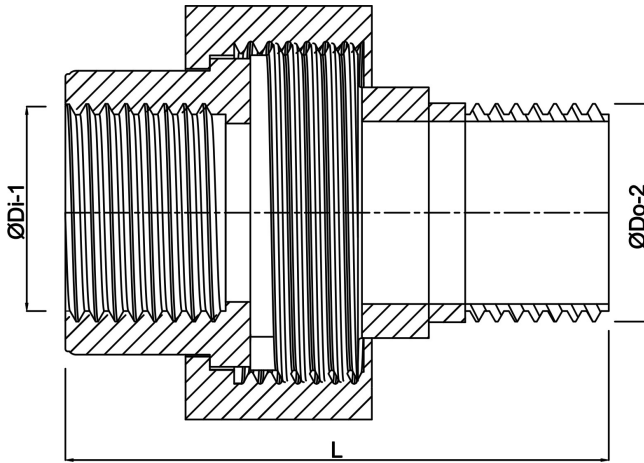

**Profec Nr. 341 Koppeling RVS  
316 3/4" binnendraad x  
buitendraad 16bar type  
conisch (0080204)**

# TECHNISCHE SPECIFICATIES

Type	conisch
Materiaal	RVS 316
Verbinding	binnendraad x buitendraad
Fitting nr.	Nr. 341
Werkdruk	16 bar
Max. temp.	100 °C
DN (inch)	3/4 "
Maat	3/4"
Lengte	59 mm
Buiten ø	26,9 mm

# AFMETINGEN

L	59 mm
ØDi-1	3/4 "
ØDo-2	3/4 "
K-1	46 mm
K-2	30 mm

**Gegenerereerd op datum: 30-10-2025**

<http://www.bosta.com>