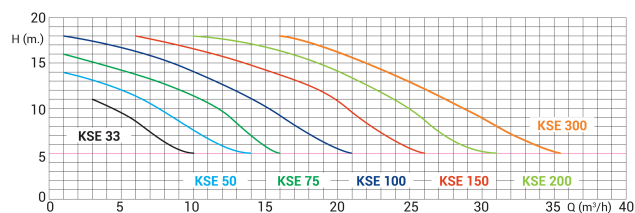

Max. temperatuur 50 °C

Herz 50 Hz

IP waarde IP55

Max werkdruk 2,5 bar

Afmeting verpakking L/B/H 650 x 255 x 330 mm

Motor RPM 2850

Type KSE 75 M

Capaciteit 11,5 m³/h

Vermogen 0,75 PK

MWK 16 m

Maat 50 mm

Lengte 550 mm

Spanning 230VAC

Gewicht 13.5 kg

Vermogen 0.55 kW

Ampère 3,8 A

Geluidsniveau 59.6 dB

AFMETINGEN

A 550 mm

PRODUCTINFORMATIE

De KripSol KSE is een buitengewoon stille pomp geschikt voor baden tot 177m³

Eigenschappen:

- Verbinding: incl. 50 mm of 60 mm slipkoppelingen
- Zichtbaar intern voorfilter, gemakkelijke toegang
- Corrosiebestendig; Noryl-waaier
- Dubbele afvoer, gemakkelijk te openen
- Geschikt voor gebruik in zout water