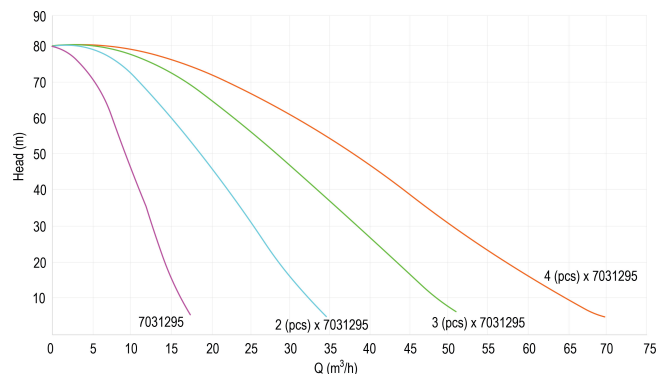

## AFMETINGEN

Breedte 375 mm

Cb-1 87 mm

Cc-1 124.5 mm

Cl-1 131.8 mm

Cr-1 127.7 mm

H 384 mm

H-1 384 mm

L 766 mm

Lb 228 mm

Lb-2 613 mm

Lengte 384 mm

W-1 375 mm

ØDi-1 1 1/4 - 2 "

ØDi-2

1 1/4 - 2 "