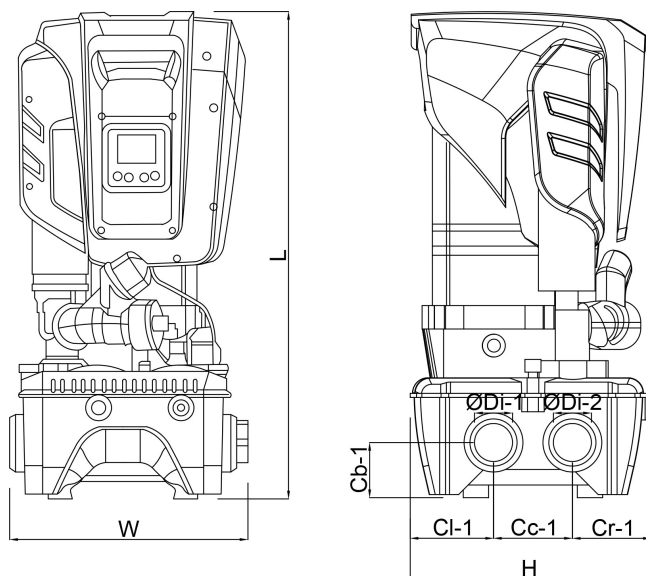

# TECHNISCHE SPECIFICATIES

Kleur	zwart
Materiaal	technopolymer
Pomphuis	technopolymer
Materiaal waaier 1	technopolymer
MWK	80 m
Verbinding	binnendraad
Max. temperatuur	50 °C
Min. mediumtemperatuur (continu)	0 °C
Hoogte	613 mm
Max capaciteit	17.4 m <sup>3</sup> /h
Max. omgevingstemperatuur	55 °C
Werkdruk	12 bar
Afmeting verpakking L/B/H	400 x 380 x 800 mm
Type	ESYBOX MAX 60/120T 380-480
Maat	1 1/4"
Spanning	400VAC

## AFMETINGEN

Breedte 375 mm

Cb-1 87 mm

Cc-1 124.5 mm

Cl-1 131.8 mm

Cr-1 127.7 mm

H 384 mm

H-1 384 mm

L 766 mm

Lb 228 mm

Lb-2 613 mm

Lengte 384 mm

W-1 375 mm

ØDi-1 1 1/4 - 2 "

ØDi-2

1 1/4 - 2 "

## PRODUCTINFORMATIE

Drukverhoging inclusief zelfaanzuigende meertraspomp, frequentieregeling, druk- en flowsensoren, hoge resolutie LCD-bedieningscherm, met ingebouwd 2 liter expansievat en uitneembare terugslagklep.