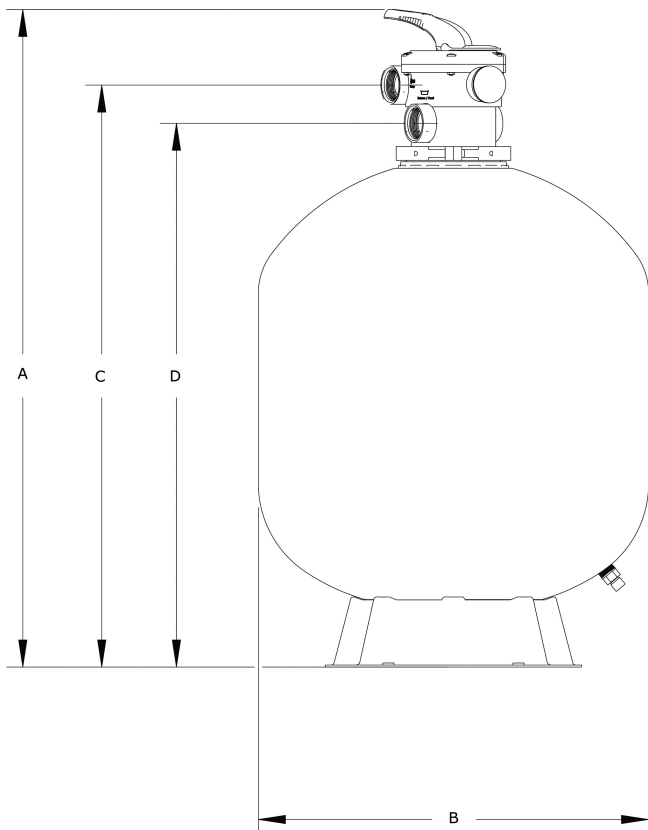

**Zandfilter PP 50 mm / 1 1/2"
binnendraad 3,75bar beige
type T620 (7043247)**

TECHNISCHE SPECIFICATIES

Kleur beige

Materiaal PP

Verbinding binnendraad

Werkdruk 3,75 bar

Max. temp. 43 °C

Type T620

Capaciteit 14 m³/h

Maat 50 mm / 1 1/2"

Diameter 620 mm

Gewicht 14 kg

Zand 150 kg

Filteropp. 0.29 m²

Max. vol. zwembad 70 m³

AFMETINGEN

A 962 mm

B 24.5 "

B 25 inch

B 620 mm

C 852 mm

D 792 mm

PRODUCTINFORMATIE

Kenmerken: