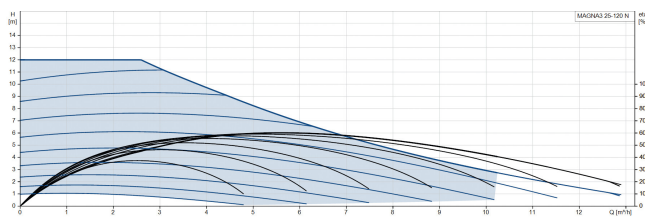

Grundfos Circulatiepomp met variabele snelheid RVS 1.5" buitendraad 10bar 1.56A 230VAC zwart/rood WRAS type MAGNA3 25-120N (180) (7039835)

GRUNDFOS 

TECHNISCHE SPECIFICATIES

Kleur	zwart/rood
Materiaal	RVS
Keurmerk	WRAS
Pomphuis	RVS
Materiaal waaier 1	glasvezel versterkt PES
Verbinding	buitendraad
Spanning	230VAC
Max. temperatuur	110 °C
Min. mediumtemperatuur (continu)	-10 °C
Waaiers	1
Herz	50 Hz
Max. omgevingstemperatuur	40 °C
Werkdruk	10 bar
Min. omgevingstemperatuur	0 °C
Type	MAGNA3 25-120N (180)
MWK	12 m

Maat

1.5"

Ampère

1.56 A

Gegenerereerd op datum: 09-05-2026

<http://www.bosta.com>