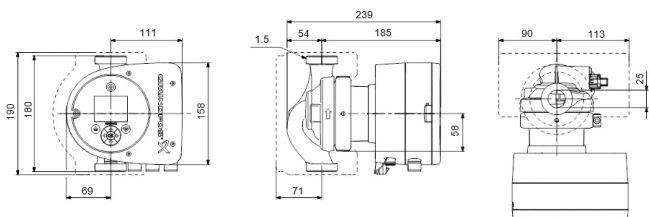

Grundfos Circulatiepomp met variabele snelheid RVS 1.5" buitendraad 10bar 1.56A 230VAC zwart/rood WRAS type MAGNA3 25-120N (180) (7039835)

GRUNDFOS 

TECHNISCHE SPECIFICATIES

Kleur	zwart/rood
Materiaal	RVS
Keurmerk	WRAS
Pomphuis	RVS
Materiaal waaier 1	glasvezel versterkt PES
Verbinding	buitendraad
Spanning	230VAC
Max. temperatuur	110 °C
Min. mediumtemperatuur (continu)	-10 °C
Waaiers	1
Herz	50 Hz
Max. omgevingstemperatuur	40 °C
Werkdruk	10 bar
Min. omgevingstemperatuur	0 °C
Type	MAGNA3 25-120N (180)
MWK	12 m

Maat

1.5"

Ampère

1.56 A

Gegenerereerd op datum: 09-05-2026

<http://www.bosta.com>