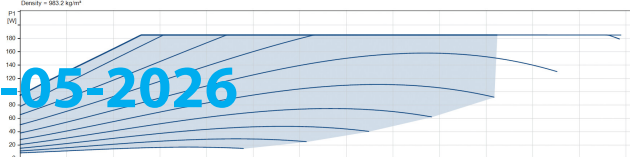

Grundfos Circulatiepomp met variabele snelheid RVS 1.5" buitendraad 10bar 1.56A 230VAC zwart/rood WRAS type MAGNA3 25-120N (180) (7039835)

GRUNDFOS 

TECHNISCHE SPECIFICATIES

Kleur	zwart/rood
Materiaal	RVS
Keurmerk	WRAS
Pomphuis	RVS
Materiaal waaier 1	glasvezel versterkt PES
Verbinding	buitendraad
Spanning	230VAC
Max. temperatuur	110 °C
Min. mediumtemperatuur (continu)	-10 °C
Waaiers	1
Herz	50 Hz
Max. omgevingstemperatuur	40 °C
Werkdruk	10 bar
Min. omgevingstemperatuur	0 °C
Type	MAGNA3 25-120N (180)
MWK	12 m

Maat

1.5"

Ampère

1.56 A

Gegenerereerd op datum: 09-05-2026

<http://www.bosta.com>