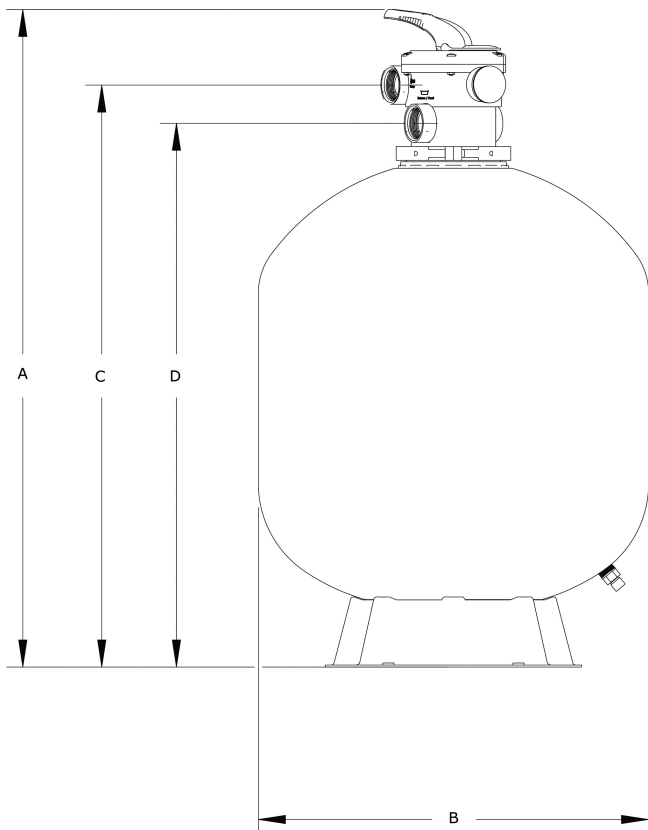

Zandfilter PP 50 mm / 1 1/2"
binnendraad 3,75bar beige
type T450 (7043245)

TECHNISCHE SPECIFICATIES

Kleur beige

Materiaal PP

Verbinding binnendraad

Werkdruk 3,75 bar

Max. temp. 43 °C

Type T450

Capaciteit 6 m³/h

Maat 50 mm / 1 1/2"

Diameter 450 mm

Gewicht 9 kg

Zand 75 kg

Filteropp. 0.16 m²

Max. vol. zwembad 30 m³

AFMETINGEN

A 770 mm

B 18 "

B 18 inch

B 450 mm

C 660 mm

D 600 mm

PRODUCTINFORMATIE

Kenmerken: