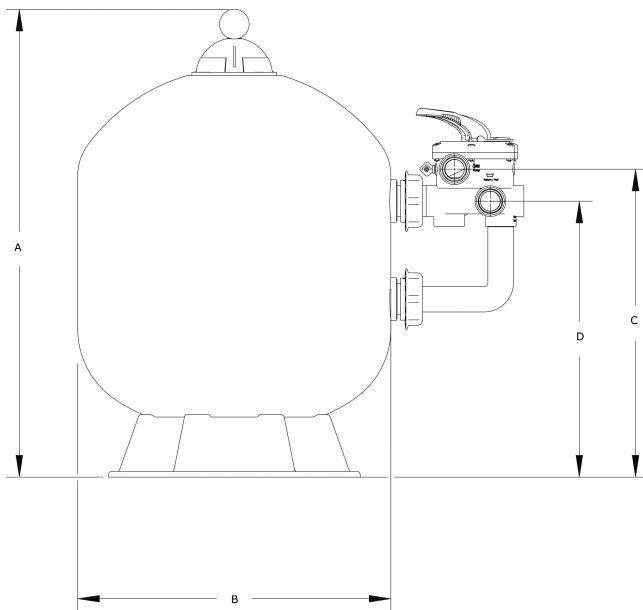

Zandfilter PP 1 1/2"
binnendraad 3,75bar beige
type S450 (7043241)

TECHNISCHE SPECIFICATIES

Kleur beige

Materiaal PP

Verbinding binnendraad

Werkdruk 3,75 bar

Max. temp. 40 °C

Type S450

Capaciteit 6 m³/h

Maat 1 1/2"

Diameter 450 mm

Gewicht 9 kg

Zand 75 kg

Filteropp. 0.16 m²

Max. vol. zwembad 30 m³

AFMETINGEN

A 645 mm

B 18 "

B 18 inch

B 450 mm

C 356 mm

D 206 mm

PRODUCTINFORMATIE

Kenmerken: