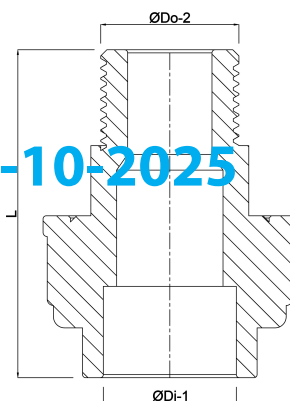

Werkdruk 10 bar

Maat 63 mm x 2"

AFMETINGEN

L 103 mm

ØDi-1 63 mm

ØDo-2 2"

Gegenerereerd op datum: 30-10-2025

<http://www.bosta.com>