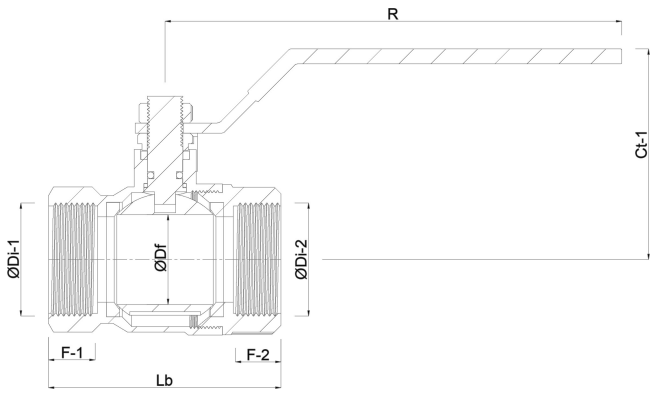

Constructie huis 2-delig

Materiaal kogel messing hard verchroomd

Materiaal huis messing

Materiaal afdichting PTFE

Verbinding binnendraad

Doorlaat full

Temperatuurbereik 0°C - 150°C

Werkdruk 40 bar

Maat 3/4"

**Gegenerereerd op datum: 12-02-2026**

<http://www.bosta.com>