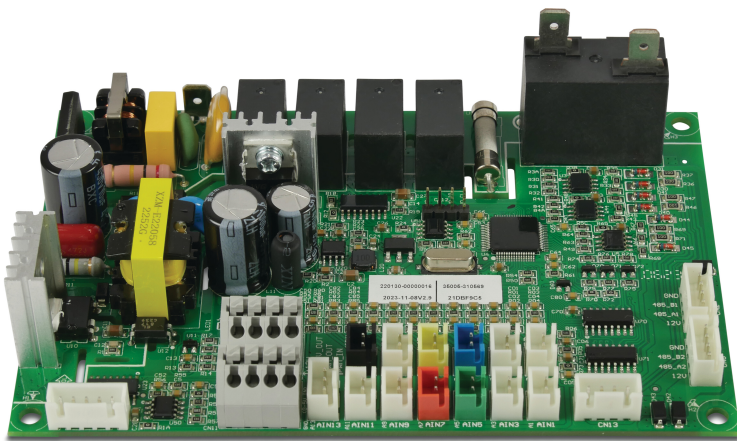

# Control board for SP28 (7034084)

**Gegenerereerd op datum: 09-11-2025**

<http://www.bosta.com>