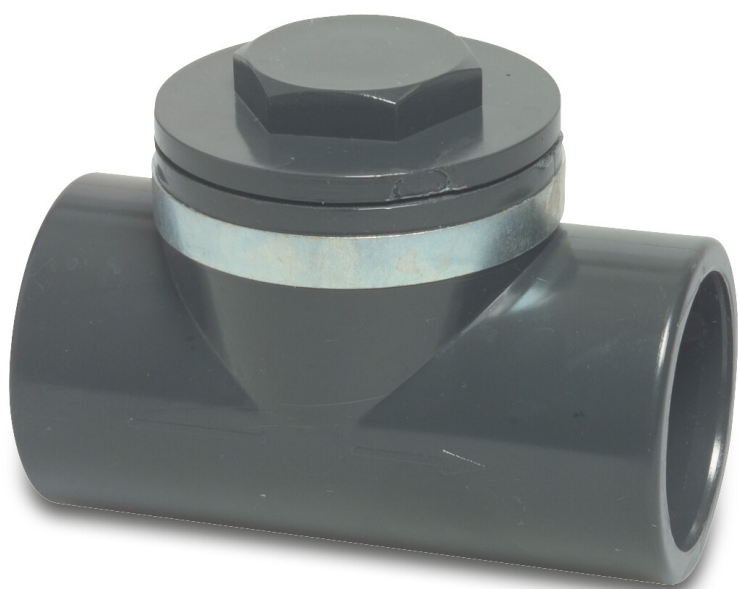

Terugslagklep PVC-U 50 mm lijmmof 10bar grijs (0360383)

TECHNISCHE SPECIFICATIES

| | |
|-------|-------|
| Kleur | grijs |
|-------|-------|

| | |
|-----------|-------|
| Materiaal | PVC-U |
|-----------|-------|

PRODUCTINFORMATIE

Inbouw: horizontaal. Met hangende klep.

Gegeneerd op datum: 04-11-2025

<http://www.bosta.com>