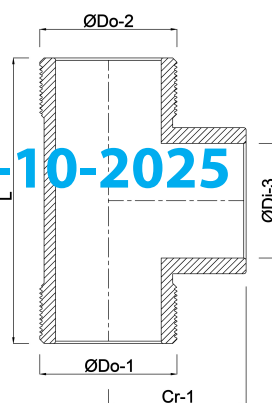

VDL T-stuk 90° PVC-U 1 1/4" x 32 mm x 1 1/4" buitendraad x lijmmof x buitendraad 10bar grijs (7017090)

VL Van de Lande

TECHNISCHE SPECIFICATIES

Kleur	grijs
Materiaal	PVC-U
Verbinding	buitendraad x lijmmof x buitendraad
Werkdruk	10 bar
Maat	1 1/4" x 32 mm x 1 1/4"

AFMETINGEN

L	94 mm
ØDi-3	32 mm
F-1	21 mm
Cr-1	39 mm
β	90 °

Gegenerereerd op datum: 30-10-2025

<http://www.bosta.com>